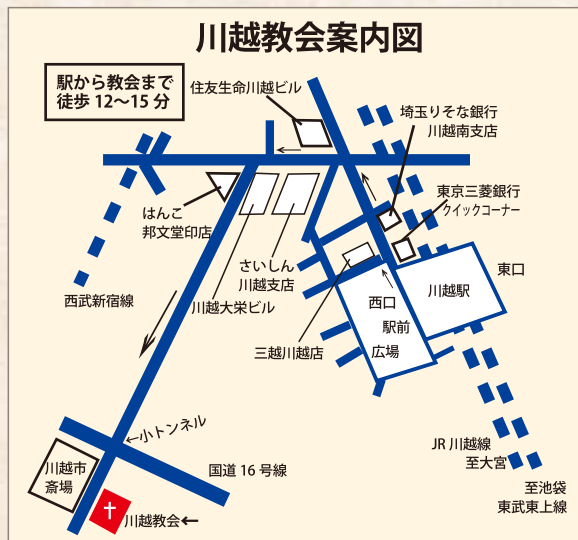

## 曲目

モーツァルト モテットより「アレルヤ」  
オペレッタ「こうもり」"公爵さま、貴方のようなお方は"  
アメーzing・グレイス  
黒人霊歌「全世界は神様の御手に」、その他

ピアノ伴奏：石川宣子

2012年

**10 | 28 (日)** 午後3時～4時 (開場2時30分)

場 所：日本キリスト教団川越教会

入場は無料です。  
どなたでもご自由に  
ご出席ください。

\* 駐車場は、教会（約10台）または、いなげや北側（有料）にあります。  
\* 自由献金のための箱が、出入り口にあります。